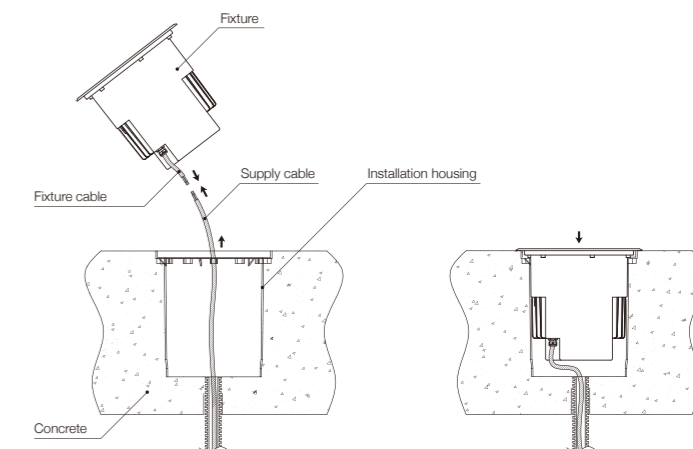

安装示意图 Installation