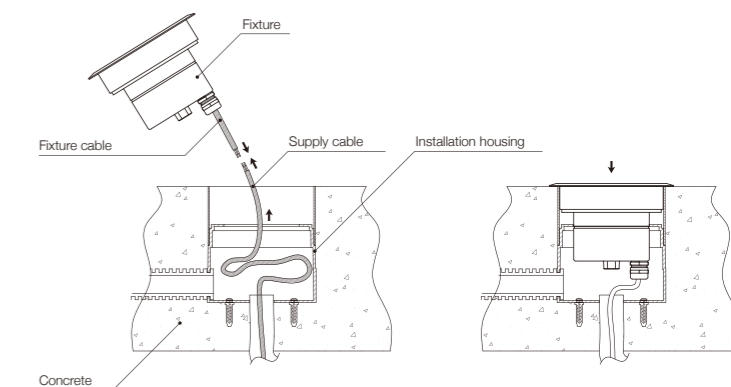

技术参数 Technology data

M-213

Code	Power	LED Qty	Control Options	Input Voltage	Optics	Packing Size	Weight
M-213LED10-1	10W	1	Switch	DC 24V	30°	415*275*275/12pcs	21.6

安装示意图 Installation

M-214
6W

简述 Description