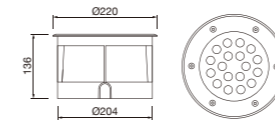

技术参数 Technology data

M-03

Code	Power	LED Qty	Control Options	Input Voltage	Optics	Packing Size	Weight
LED chips - 3535							
M-03LED6-3	6W	3	Switch	DC 24V / AC 100-240V	25° / 50°	385*260*125/6pcs	5
M-03LED6-3RGBW	6W	3	DMX	DC 24V / AC 100-240V	25° / 50°	385*260*125/6pcs	5
LED chips - 3535							
M-03ALED6-3	6W	3	Switch	DC 24V / AC 100-240V	25° / 50°	385*260*125/6pcs	5
M-03ALED6-3RGBW	6W	3	DMX	DC 24V / AC 100-240V	25° / 50°	385*260*125/6pcs	5
LED chips - 2835/3030							
M-03BLED3-18	3W	18	Switch	DC 24V / AC 100-240V	120°	385*260*125/6pcs	5
M-03BLED3-3RGBW	3W	3	DMX	DC 24V / AC 100-240V	120°	385*260*125/6pcs	5

M-04

Code	Power	LED Qty	Control Options	Input Voltage	Optics	Packing Size	Weight
LED chips - 3535							
M-04LED12-6	12W	6	Switch	DC 24V / AC 100-240V	25° / 50°	320*320*150/4pcs	6.1
M-04LED12-6RGBW	12W	6	DMX	DC 24V / AC 100-240V	25° / 50°	320*320*150/4pcs	6.1
LED chips - 3535							
M-04ALED12-6	12W	6	Switch	DC 24V / AC 100-240V	25° / 50°	320*320*150/4pcs	6.1
M-04ALED12-6RGBW	12W	6	DMX	DC 24V / AC 100-240V	25° / 50°	320*320*150/4pcs	6.1
LED chips - 2835/3030							
M-04BLED6-28	6W	28	Switch	DC 24V / AC 100-240V	120°	320*320*150/4pcs	6.1
M-04BLED6-6RGBW	6W	6	DMX	DC 24V / AC 100-240V	120°	320*320*150/4pcs	6.1

M-05

Code	Power	LED Qty	Control Options	Input Voltage	Optics	Packing Size	Weight
LED chips - 3535							
M-05LED25-12	25W	12	Switch	DC 24V / AC 100-240V	25° / 50°	380*380*165/4pcs	9.4
M-05LED25-12RGBW	25W	12	DMX	DC 24V / AC 100-240V	25° / 50°	380*380*165/4pcs	9.4
LED chips - 3535							
M-05ALED25-12	25W	12	Switch	DC 24V / AC 100-240V	25° / 50°	380*380*165/4pcs	9.4
M-05ALED25-12RGBW	25W	12	DMX	DC 24V / AC 100-240V	25° / 50°	380*380*165/4pcs	9.4
LED chips - 2835/3030							
M-05BLED12-48	12W	48	Switch	DC 24V / AC 100-240V	120°	380*380*165/4pcs	9.4
M-05BLED12-12RGBW	12W	12	DMX	DC 24V / AC 100-240V	120°	380*380*165/4pcs	9.4

M-06