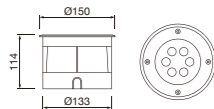

M-03

Code	Power	LED Qty	Control Options	Input Voltage	Optics	Packing Size	Weight
LED chips - 3535							
M-03LED6-3	6W	3	Switch	DC 24V / AC 100-240V	25° / 50°	385*260*125/6pcs	5
M-03LED6-3RGBW	6W	3	DMX	DC 24V / AC 100-240V	25° / 50°	385*260*125/6pcs	5
LED chips - 3535							
M-03ALED6-3	6W	3	Switch	DC 24V / AC 100-240V	25° / 50°	385*260*125/6pcs	5
M-03ALED6-3RGBW	6W	3	DMX	DC 24V / AC 100-240V	25° / 50°	385*260*125/6pcs	5
LED chips - 2835/3030							
M-03BLED3-18	3W	18	Switch	DC 24V / AC 100-240V	120°	385*260*125/6pcs	5
M-03BLED3-3RGBW	3W	3	DMX	DC 24V / AC 100-240V	120°	385*260*125/6pcs	5