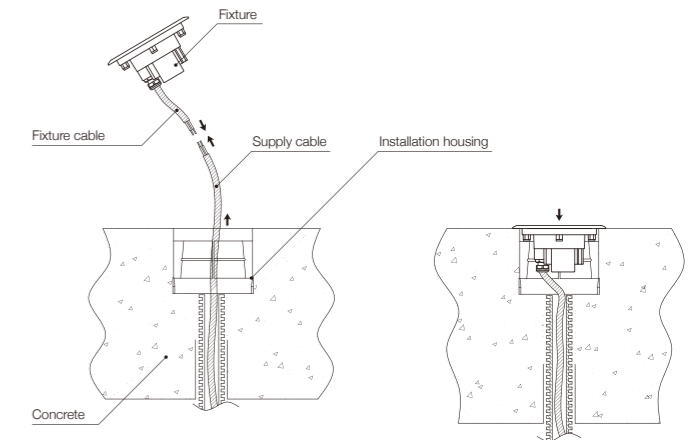

M-06

Code	Power	LED Qty	Control Options	Input Voltage	Optics	Packing Size	Weight
LED chips - 3535							
M-06LED40-18	40W	18	Switch	DC 24V / AC 100-240V	25° / 50°	460*460*175/4pcs	11
M-06LED40-18RGBW	40W	18	DMX	DC 24V / AC 100-240V	25° / 50°	460*460*175/4pcs	11
LED chips - 3535							
M-06ALED40-18	40W	18	Switch	DC 24V / AC 100-240V	25° / 50°	460*460*175/4pcs	11
M-06ALED40-18RGBW	40W	18	DMX	DC 24V / AC 100-240V	25° / 50°	460*460*175/4pcs	11

M-07

Code	Power	LED Qty	Control Options	Input Voltage	Optics	Packing Size	Weight
LED chips - 3535							
M-07LED60-28	60W	28	Switch	DC 24V / AC 100-240V	25° / 50°	540*275*170/2pcs	9.8
M-07LED60-28RGBW	60W	28	DMX	DC 24V / AC 100-240V	25° / 50°	540*275*170/2pcs	9.8
LED chips - 3535							
M-07ALED60-28	60W	28	Switch	DC 24V / AC 100-240V	25° / 50°	540*275*170/2pcs	9.8
M-07ALED60-28RGBW	60W	28	DMX	DC 24V / AC 100-240V	25° / 50°	540*275*170/2pcs	9.8

安装示意图 Installation