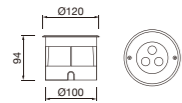

技术参数 Technology data