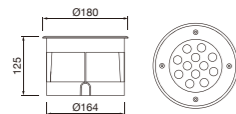

M-04

Code	Power	LED Qty	Control Options	Input Voltage	Optics	Packing Size	Weight
LED chips - 3535							
M-04LED12-6	12W	6	Switch	DC 24V / AC 100-240V	25° / 50°	320*320*150/4pcs	6.1
M-04LED12-6RGBW	12W	6	DMX	DC 24V / AC 100-240V	25° / 50°	320*320*150/4pcs	6.1
LED chips - 3535							
M-04ALED12-6	12W	6	Switch	DC 24V / AC 100-240V	25° / 50°	320*320*150/4pcs	6.1
M-04ALED12-6RGBW	12W	6	DMX	DC 24V / AC 100-240V	25° / 50°	320*320*150/4pcs	6.1
LED chips - 2835/3030							
M-04BLED6-28	6W	28	Switch	DC 24V / AC 100-240V	120°	320*320*150/4pcs	6.1
M-04BLED6-6RGBW	6W	6	DMX	DC 24V / AC 100-240V	120°	320*320*150/4pcs	6.1

M-05

Code	Power	LED Qty	Control Options	Input Voltage	Optics	Packing Size	Weight
LED chips - 3535							
M-05LED25-12	25W	12	Switch	DC 24V / AC 100-240V	25° / 50°	380*380*165/4pcs	9.4
M-05LED25-12RGBW	25W	12	DMX	DC 24V / AC 100-240V	25° / 50°	380*380*165/4pcs	9.4
LED chips - 3535							
M-05ALED25-12	25W	12	Switch	DC 24V / AC 100-240V	25° / 50°	380*380*165/4pcs	9.4
M-05ALED25-12RGBW	25W	12	DMX	DC 24V / AC 100-240V	25° / 50°	380*380*165/4pcs	9.4
LED chips - 2835/3030							
M-05BLED12-48	12W	48	Switch	DC 24V / AC 100-240V	120°	380*380*165/4pcs	9.4
M-05BLED12-12RGBW	12W	12	DMX	DC 24V / AC 100-240V	120°	380*380*165/4pcs	9.4