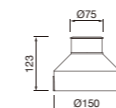

Wall washer
M-215A

α 30°x45°

Beam lens
M-215B

α 15°
30°
50°

Diffuser optic
M-215C

α 120°

技术参数 Technology data

M-215A