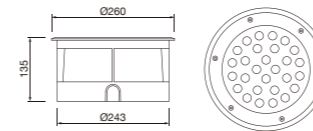

M-06

Code	Power	LED Qty	Control Options	Input Voltage	Optics	Packing Size	Weight
LED chips - 3535							
M-06LED40-18	40W	18	Switch	DC 24V / AC 100-240V	25° / 50°	460*460*175/4pcs	11
M-06LED40-18RGBW	40W	18	DMX	DC 24V / AC 100-240V	25° / 50°	460*460*175/4pcs	11
LED chips - 3535							
M-06ALED40-18	40W	18	Switch	DC 24V / AC 100-240V	25° / 50°	460*460*175/4pcs	11
M-06ALED40-18RGBW	40W	18	DMX	DC 24V / AC 100-240V	25° / 50°	460*460*175/4pcs	11