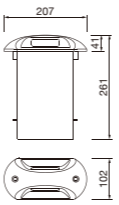

技术参数 Technology data

M-16A

Code	Power	LED Qty	Control Options	Input Voltage	Optics	Packing Size	Weight
LED chips - F5 M-16ALED4-16	4W	16	Switch	24V AC/DC	120°	390*235*200/6pcs	5