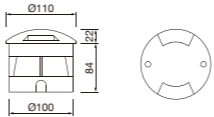

技术参数 Technology data

M-01A

Code	Power	LED Qty	Control Options	Input Voltage	Optics	Packing Size	Weight
LED chips - 2835 M-01ALED2-8	2W	8	Switch	24V AC/DC	120°	360*245*250/12pcs	6.5