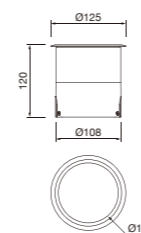

技术参数 Technology data

M-213

Code	Power	LED Qty	Control Options	Input Voltage	Optics	Packing Size	Weight
M-213LED10-1	10W	1	Switch	DC 24V	30°	415*275*275/12pcs	21.6

安装示意图 Installation

M-214
6W

简述 Description